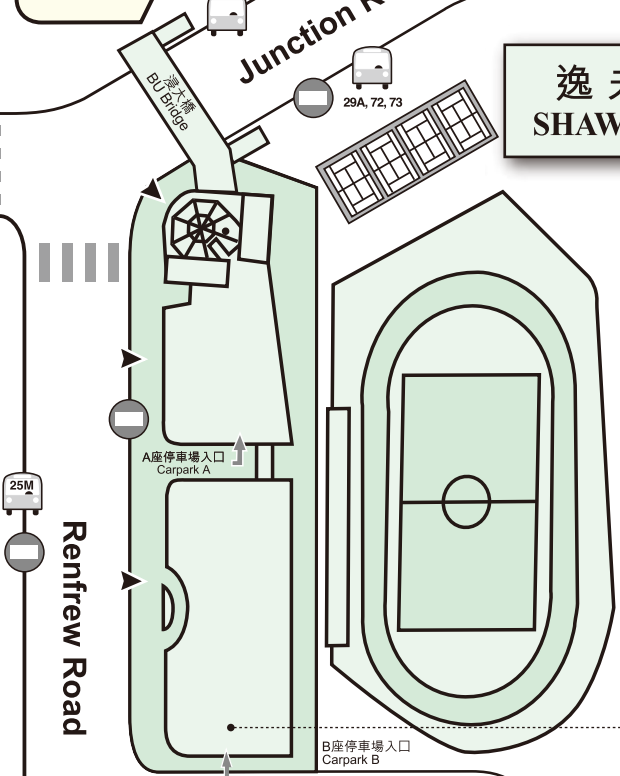

善衡校園  
HO SIN HANG CAMPUS

查濟民科學大樓  
Cha Chi-ming Science Tower  
Lecture Theatre One

邵逸夫大樓  
Sir Run Run Shaw Building

方樹泉圖書館 / 方樹泉停車場  
Fong Shu Chuen Library / Fong Shu Chuen Carpark

文農學園  
Man Lung Garden

建新中心  
Franki Centre

偉衡體育中心  
Wai Hang Sports Centre

Junction Road 聯合道

逸夫校園  
SHAW CAMPUS

思齊樓  
David C. Lam Building

C座停車場入口  
Carpark C

Renfrew Road 聯福道

**圖例 Legend**

- 行人入口  
Pedestrian Entrance
- 車輛入口  
Vehicular Entrance
- 公共巴士站  
Bus Stop
- 公共小巴士站  
Light Bus Stop

往九龍塘港鐵站  
To Kowloon Tong MTR Station

浸會大學道校園  
BAPTIST UNIVERSITY  
ROAD CAMPUS

浸會大學道