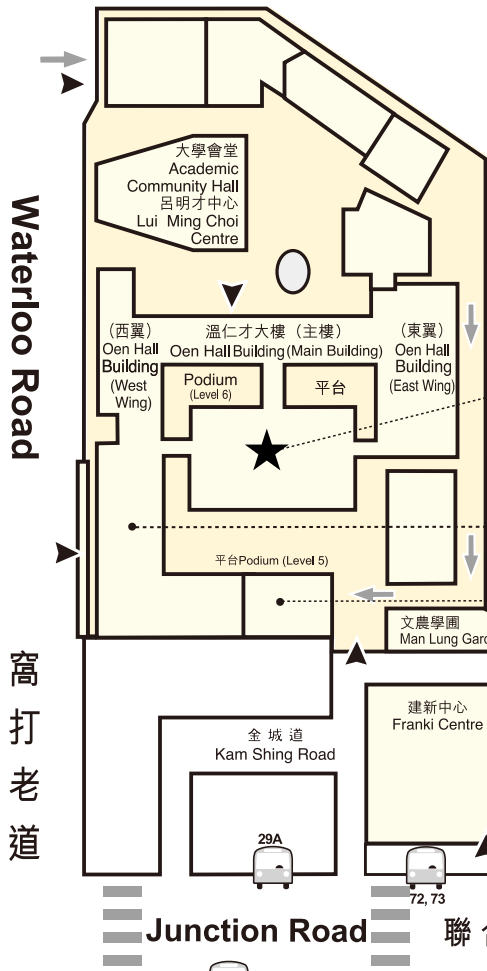

善衡校園  
HO SIN HANG CAMPUS

查濟民科學大樓  
Cha Chi-ming Science Tower  
Lecture Theatre One

邵逸夫大樓  
Sir Run Run Shaw Building

方樹泉圖書館 / 方樹泉停車場  
Fong Shu Chuen Library / Fong Shu Chuen Carpark

文農學園  
Man Lung Garden

建新中心  
Franki Centre

偉衡體育中心  
Wai Hang Sports Centre

Junction Road 聯合道

逸夫校園  
SHAW CAMPUS

思齊樓  
David C. Lam Building

C座停車場入口  
Carpark C

Renfrew Road 聯福道

**圖例 Legend**

- 行人入口  
Pedestrian Entrance
- 車輛入口  
Vehicular Entrance
- 公共巴士站  
Bus Stop
- 公共小巴士站  
Light Bus Stop

往九龍塘港鐵站  
To Kowloon Tong MTR Station

浸會大學道校園  
BAPTIST UNIVERSITY  
ROAD CAMPUS

浸會大學道