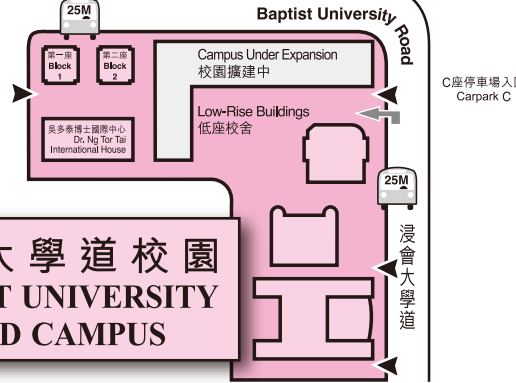

善衡校園  
HO SIN HANG CAMPUS

查濟民科學大樓  
Cha Chi-ming Science Tower  
Lecture Theatre One

邵逸夫大樓  
Sir Run Run Shaw Building

方樹泉圖書館 / 方樹泉停車場  
Fong Shu Chuen Library / Fong Shu Chuen Carpark

文農學園  
Man Lung Garden

建新中心  
Franki Centre

偉衡體育中心  
Wai Hang Sports Centre

Junction Road 聯合道

逸夫校園  
SHAW CAMPUS

思齊樓  
David C. Lam Building

C座停車場入口  
Carpark C

Renfrew Road 聯福道

**圖例 Legend**

- 行人入口  
Pedestrian Entrance
- 車輛入口  
Vehicular Entrance
- 公共巴士站  
Bus Stop
- 公共小巴士站  
Light Bus Stop

往九龍塘港鐵站  
To Kowloon Tong MTR Station

浸會大學道校園  
BAPTIST UNIVERSITY  
ROAD CAMPUS

浸會大學道