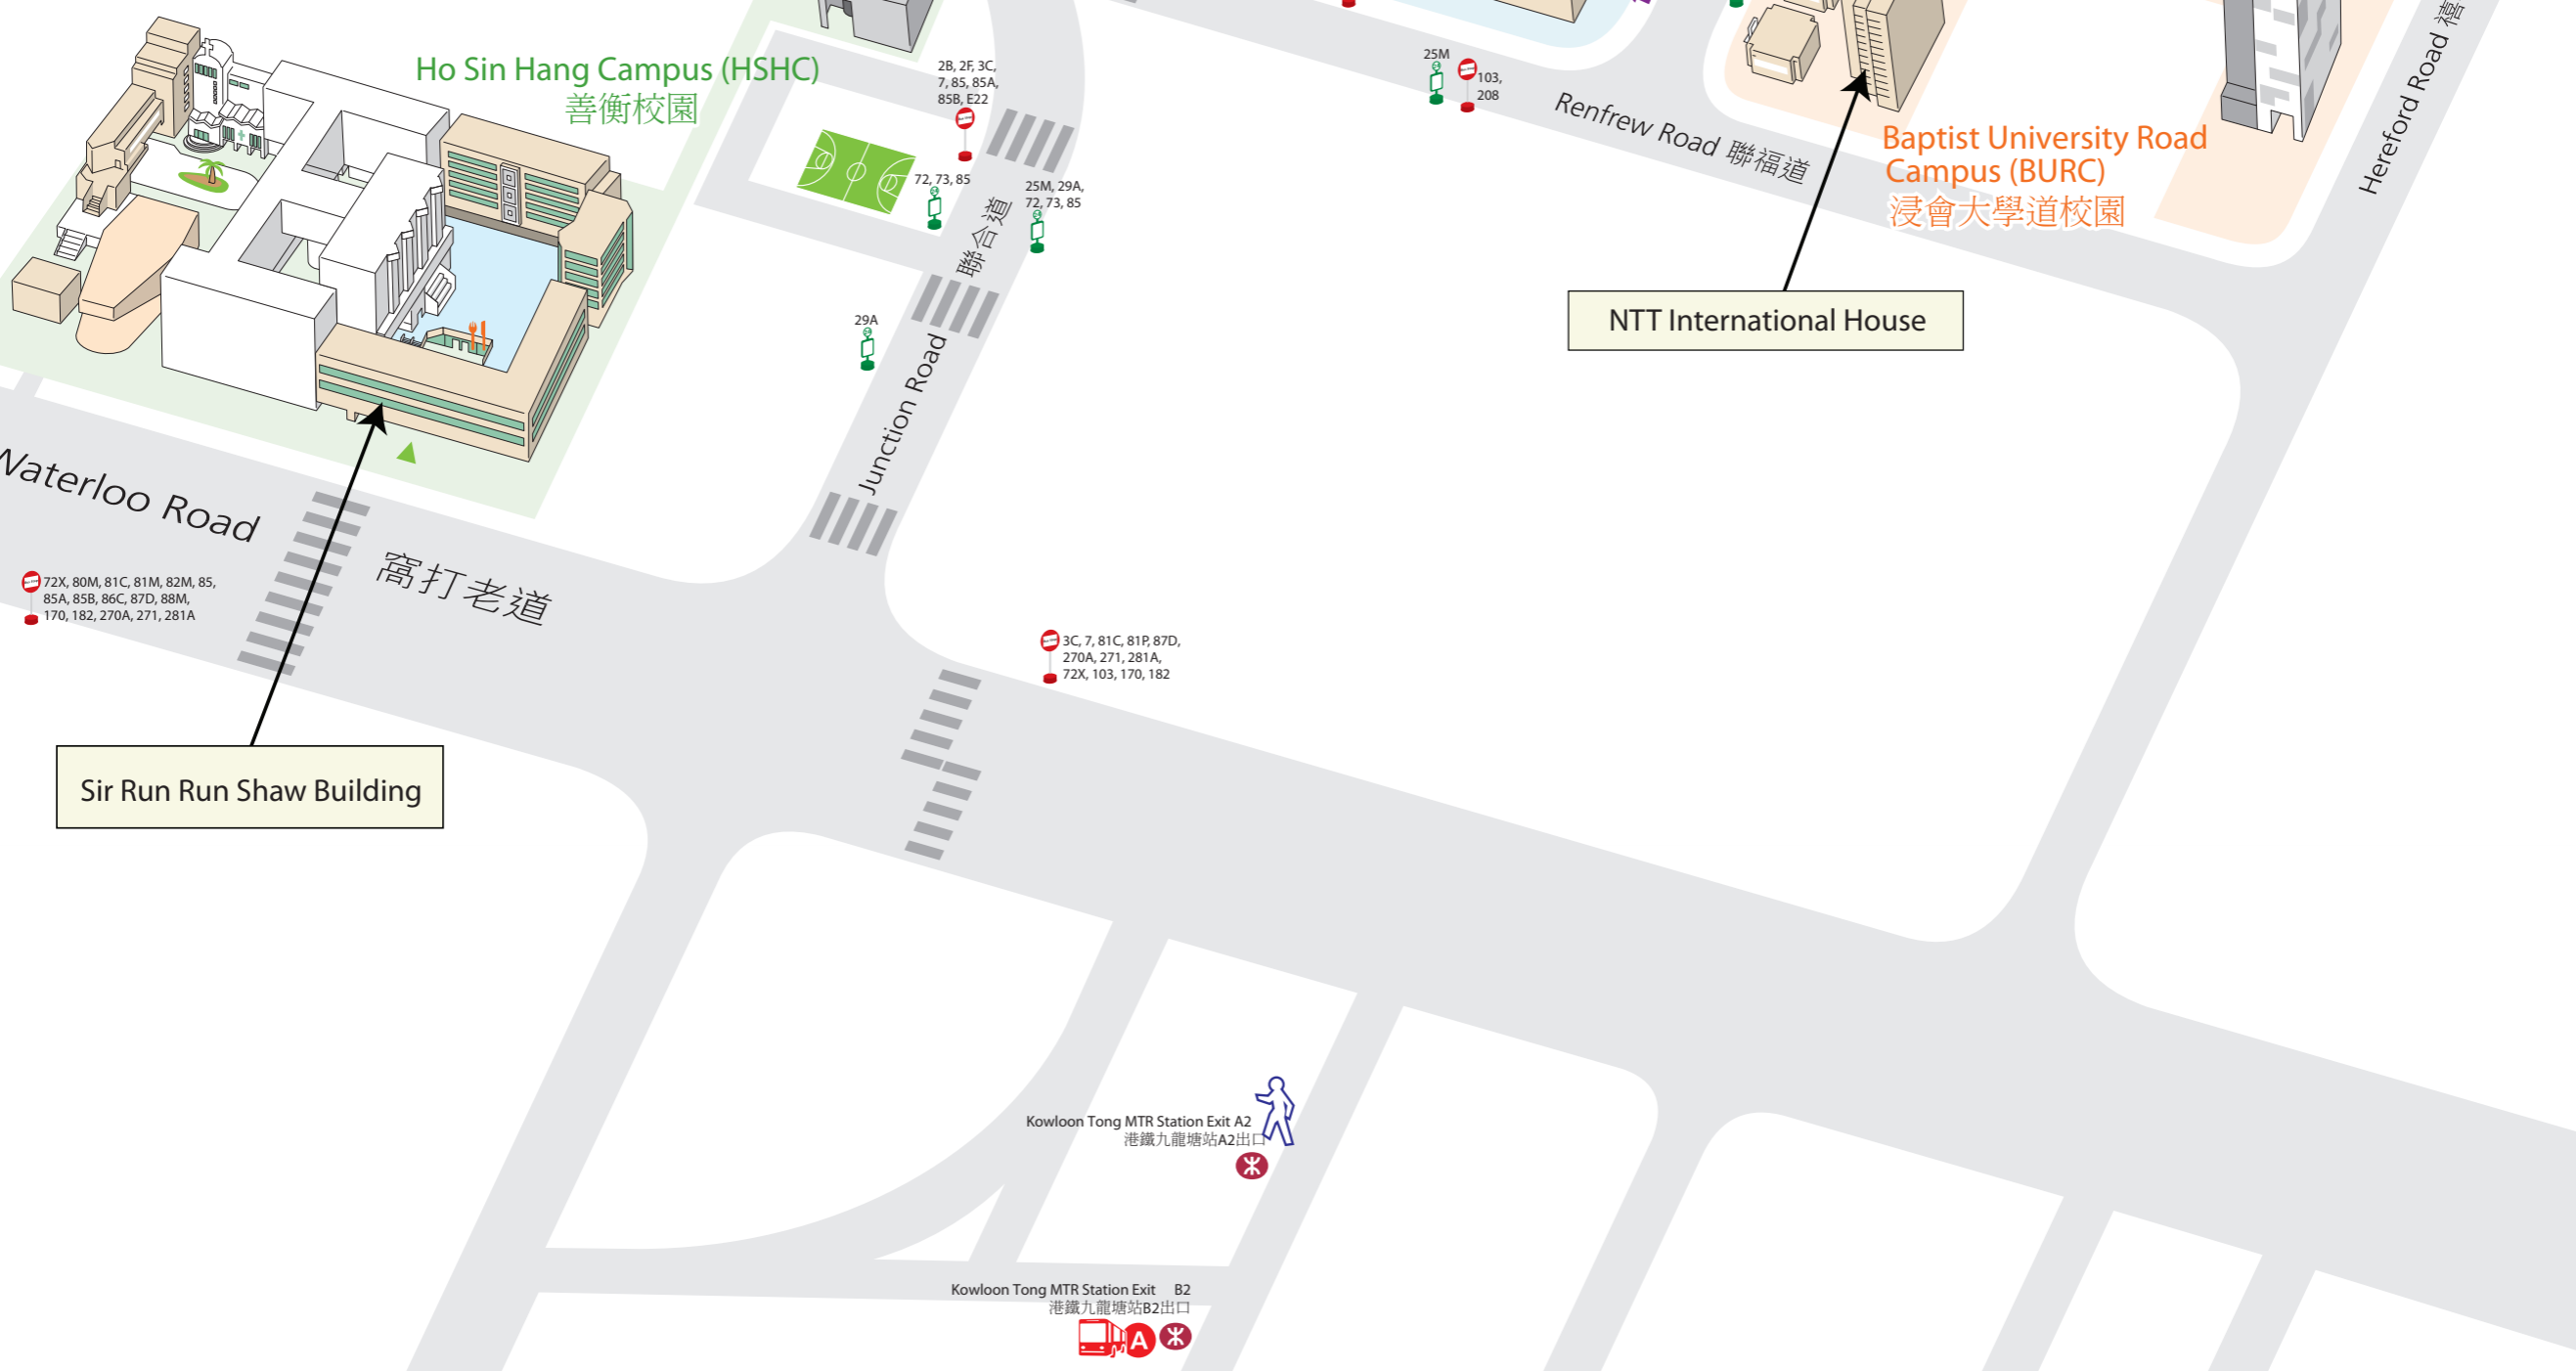

# Campus Map (Kowloon Tong) — HSHC, SC & BURC

校園地圖(九龍塘) — 善衡校園、逸夫校園及浸會大學道校園

- Pedestrian Entrance 行人入口
- Vehicular Entrance 車輛入口
- Meals & Refreshments 餐廳
- Bus Stop 巴士站
- Light Bus Stop 專線小巴士站

72X, 80M, 81C, 81M, 82M, 85, 85A, 85B, 86C, 87D, 88M, 170, 182, 270A, 271, 281A

3C, 7, 81C, 81F, 87D, 270A, 271, 281A, 72X, 103, 170, 182

28, 2F, 3C, 7, 85, 85A, 85B, E22

72, 73, 85

25M, 29A, 72, 73, 85

29A, 72, 73, 85

28, 2F, 3C, 7, 85, 85A, 85B, E22, 103, 208

25M

25M, 103, 208