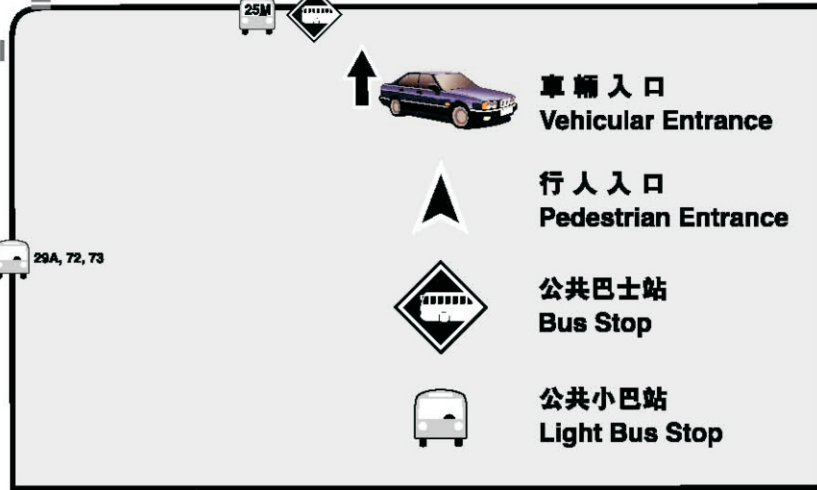

香港浸會大學
HONG KONG BAPTIST UNIVERSITY

樂富
地鐵站
Lok Fu
MTR Station

逸夫校園
SHAW CAMPUS

浸會師生生活中心/
持續教育大樓
Jockey Club Academic
Community Centre/
SCE Tower

浸會中醫藥學院大樓
Jockey Club School of
Chinese Medicine Building

學生宿舍
Student Residence
Hall

浸會大學道校園
BAPTIST UNIVERSITY
ROAD CAMPUS

聯合
道
Junction
Road

浸會大學道
Baptist University
Road

廣播道 Broadcast Drive

聯福道 Renfrew Road

聯合
道
Junction
Road

窩打老道 Waterloo Road

九龍塘
地鐵站
Kowloon Tong
MTR Station

Council Chamber, SWT 501
Shaw Tower, Shaw Campus

善衡校園
HO SIN HANG CAMPUS

車輛入口
Vehicular Entrance

行人入口
Pedestrian Entrance

公共巴士站
Bus Stop

公共小巴站
Light Bus Stop